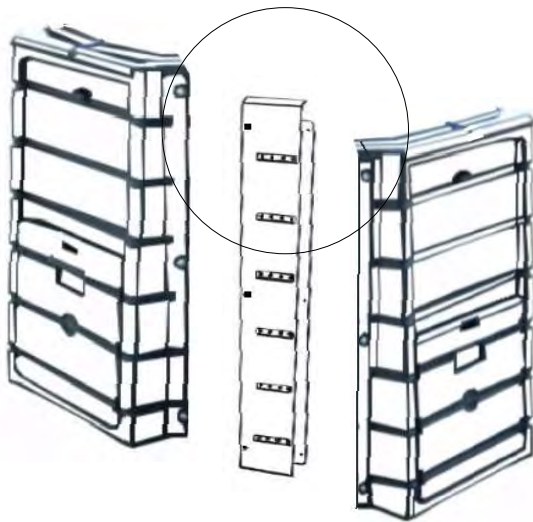

NOTICE DE MONTAGE

Picumnus 600 litres

6X4

1X4

E.C.D.

Z.A. Auguste 1 - 33610 CESTAS
tél : 05 56 07 00 33 - fax : 05 56 07 16 66