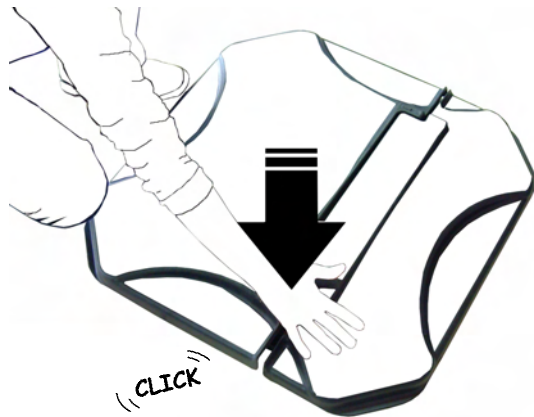

NOTICE DE MONTAGE

Picumnus 600 litres

6X4

1X4

E.C.D.

Z.A. Auguste 1 - 33610 CESTAS
tél : 05 56 07 00 33 - fax : 05 56 07 16 66