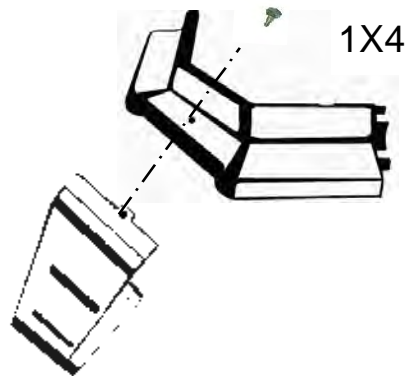

NOTICE DE MONTAGE

Picumnus 600 litres

6X4

1X4

E.C.D.

Z.A. Auguste 1 - 33610 CESTAS
tél : 05 56 07 00 33 - fax : 05 56 07 16 66