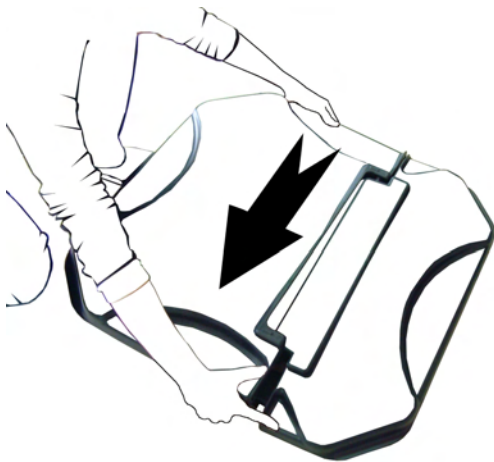

NOTICE DE MONTAGE

Picumnus 600 litres

6X4

1X4

E.C.D.

Z.A. Auguste 1 - 33610 CESTAS
tél : 05 56 07 00 33 - fax : 05 56 07 16 66