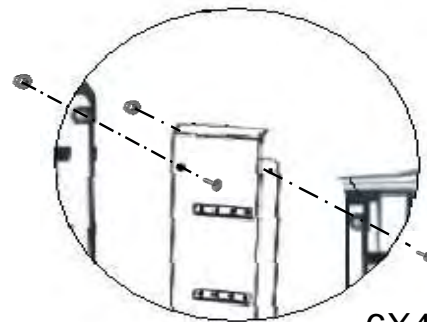

NOTICE DE MONTAGE

Picumnus 600 litres

6X4

1X4

E.C.D.

Z.A. Auguste 1 - 33610 CESTAS
tél : 05 56 07 00 33 - fax : 05 56 07 16 66